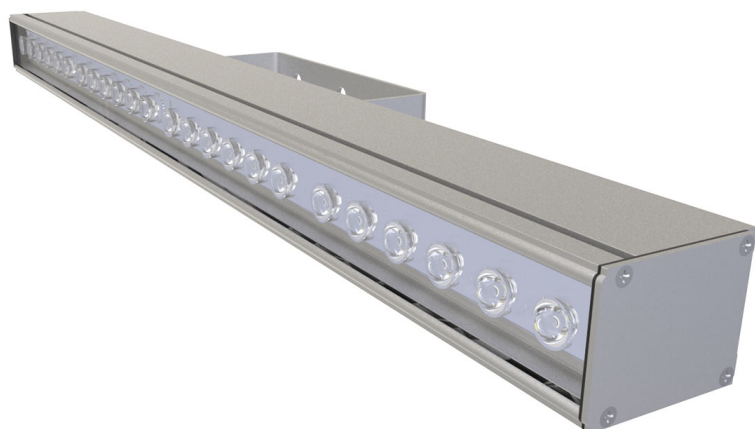

LAD LED LINE-10-25S

Модель / Артикул	LAD LED LINE-10-25S
Световой поток*, Лм	3367
Угол излучения	10*
Энергопотребление, Вт	25
Цветовая температура**, К	5000К
Индекс цветопередачи***	Ra 70
Кэффициент мощности	0.95
Номинальное напряжение питания****, В	AC230
Влаго и пылезащита	IP66
Вид климатического исполнения	УХЛ1
Класс защиты от поражения эл. током	I
Диапазон рабочих температур	-65°C ... +50°C
Тип крепления	Лура
Габаритные размеры светильника*****, мм	650 x 48 x 147
Гарантийный срок	5 лет